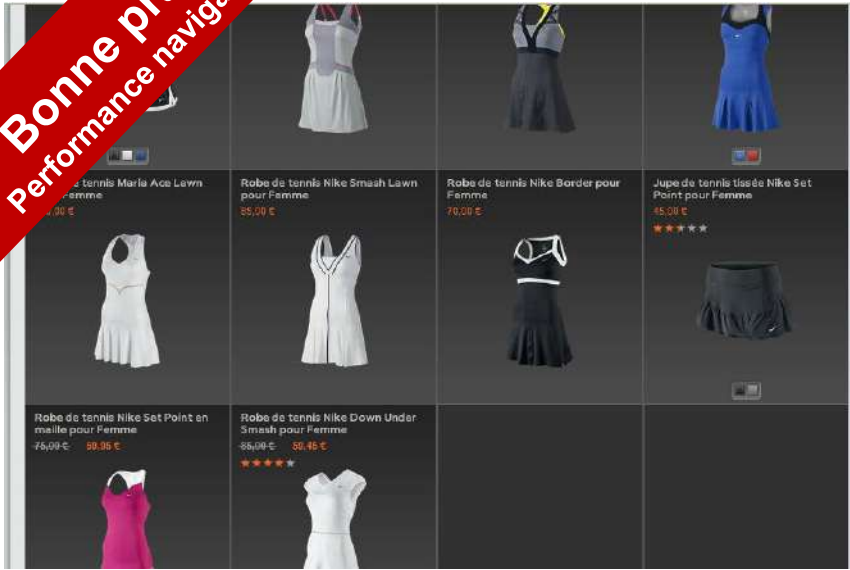

Nike – Salomon - Décathlon

Bonne pratique
Performance navigationnelle