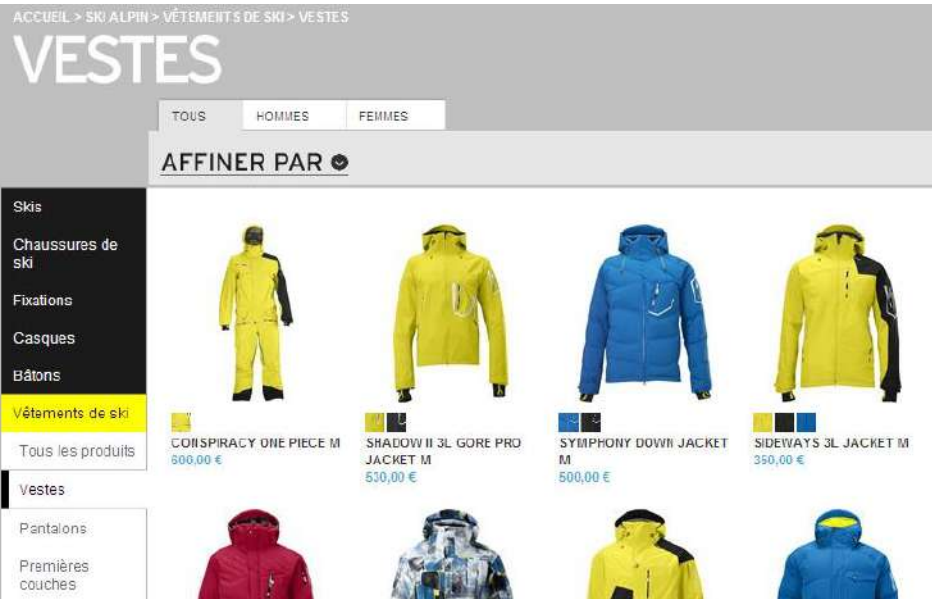

Nike – Salomon - Décathlon

Bonne pratique
Performance navigationnelle