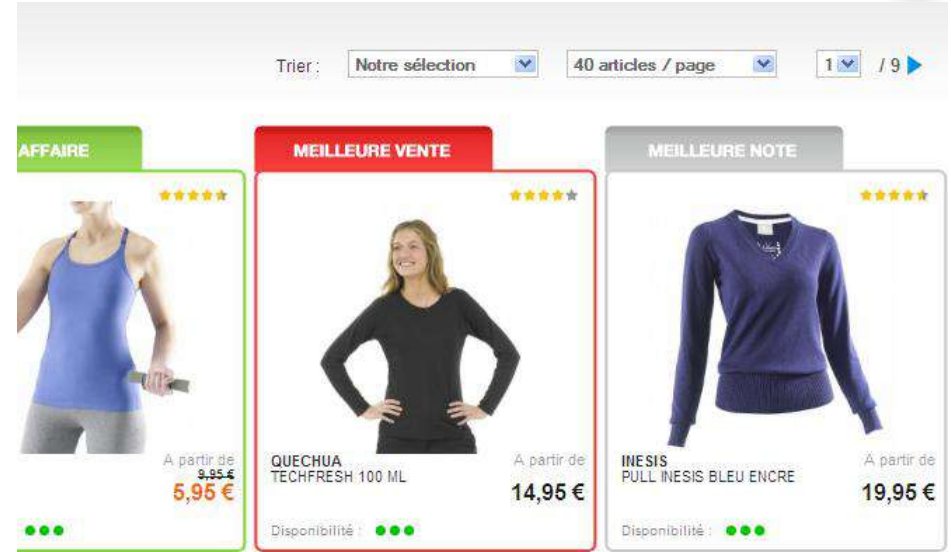

Nike – Salomon - Décathlon

Bonne pratique
Performance navigationnelle